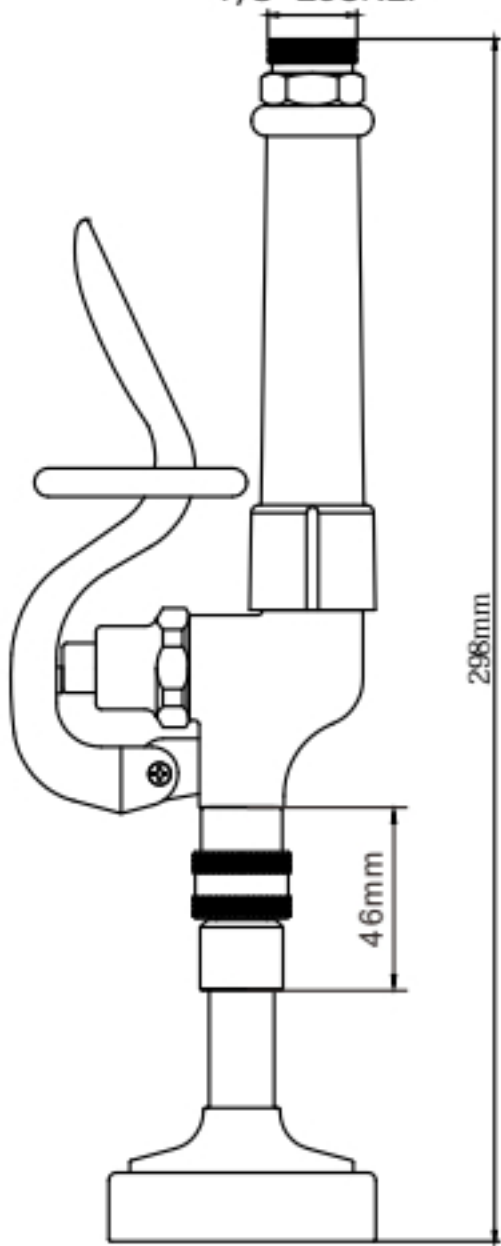

7/8"-20UNEF

298mm

46mm